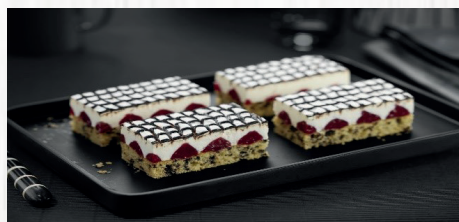

19,95 € / ST

740110 TK Apfelküchle, ca. 25 x 40 g, 1 kg,
vorgebacken